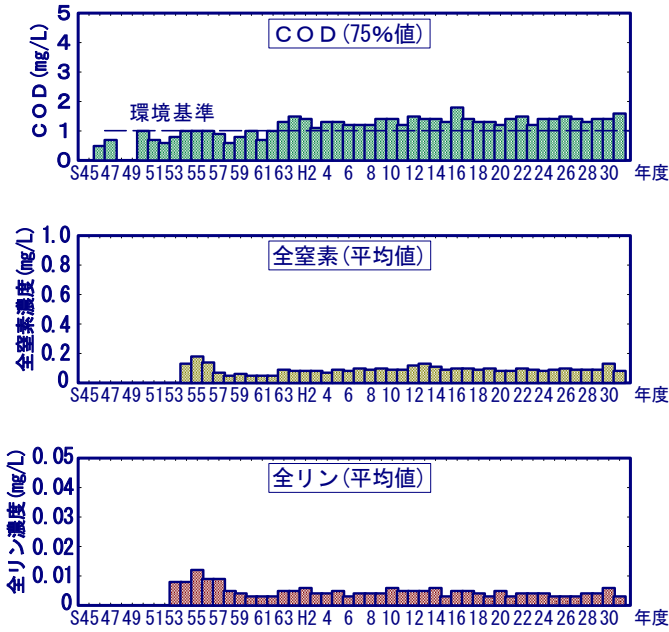

十和田湖 (◎西湖中央)