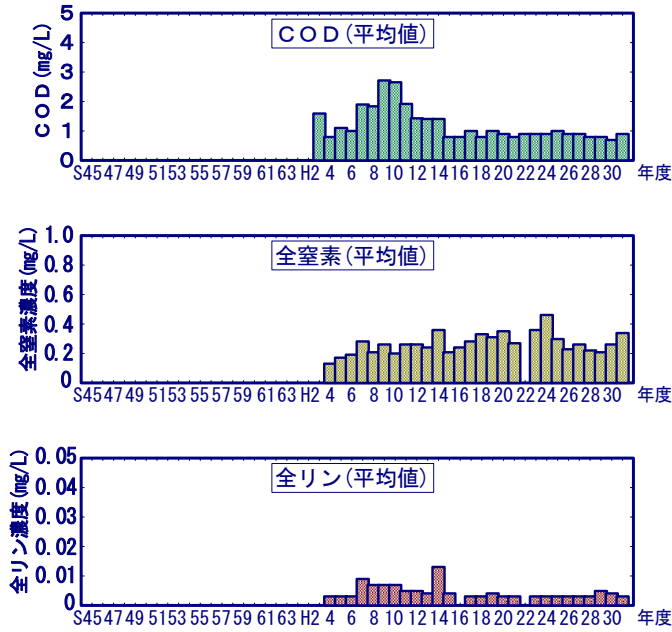

素波里ダム (湖心)

山瀬ダム (△ダムサイト)

森吉ダム（湖 心）

萩形ダム（湖 心）

岩見ダム（湖 心）

皆瀬ダム（湖 心）

玉川ダム (△ダムサイト)

鋸畑ダム (湖心)

夏瀬ダム (湖心)

神代ダム (湖心)

一ノ目潟 (湖 心)

二ノ目潟 (湖 心)

三ノ目潟 (湖 心)

男 潟 (△湖 心)

空素沼 (△湖 心)

大松川ダム (△湖 心)