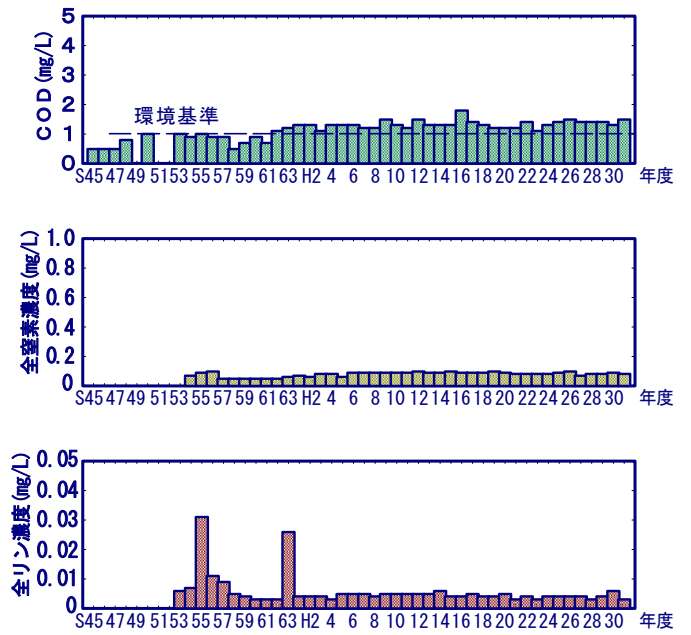

十和田湖 (◎西湖中央)

十和田湖 (◎鉛山)

十和田湖 (◎大川岱)

十和田湖 (◎銀山)

十和田湖 (◎大畳石)

十和田湖 (◎東湖中央)

十和田湖 (◎中湖中央)

(2) 田沢湖