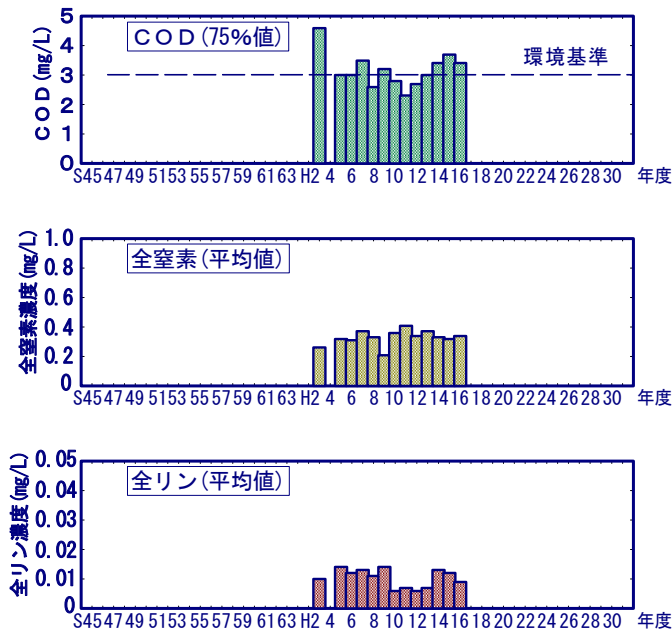

一ノ目潟 (湖 心)

二ノ目潟 (湖 心)

三ノ目潟 (湖 心)

男 潟 (△湖 心)