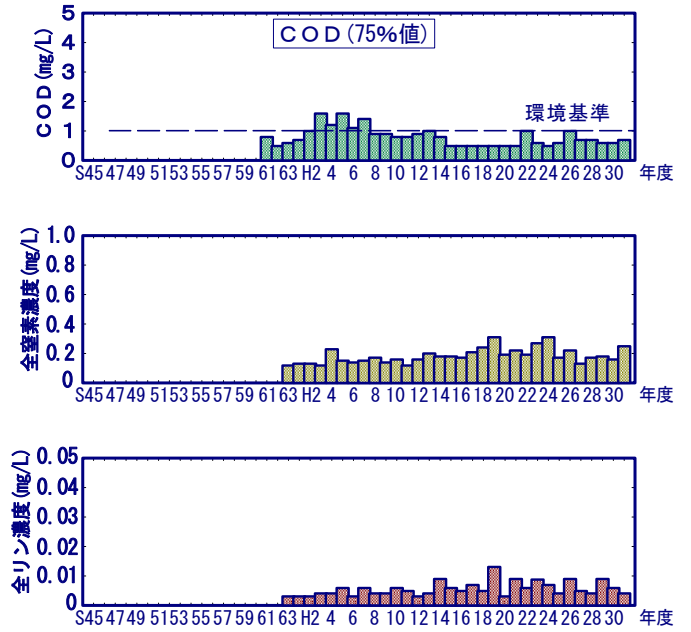

素波里ダム (湖心)

山瀬ダム (△ダムサイト)

森吉ダム（湖 心）

萩形ダム（湖 心）

岩見ダム（湖 心）

皆瀬ダム（湖 心）

玉川ダム (△ダムサイト)

鋸畑ダム (湖心)