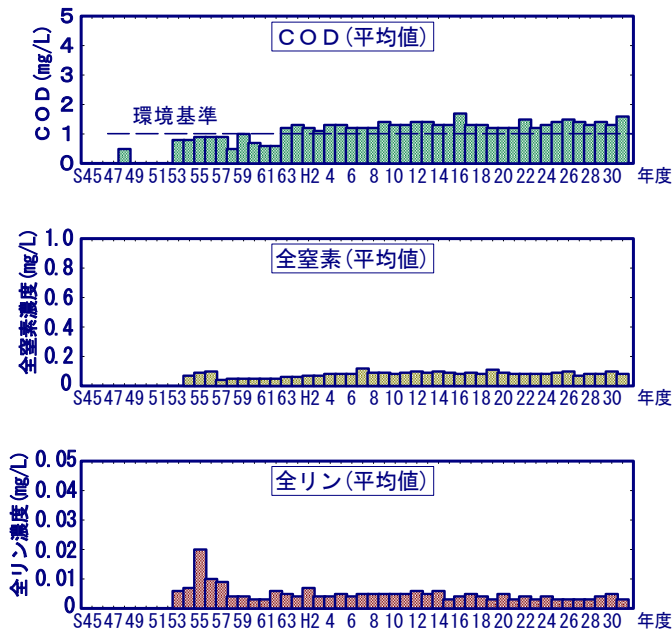

十和田湖 (◎西湖中央)

十和田湖 (◎鉛山)

十和田湖 (◎大川岱)

十和田湖 (◎銀山)

十和田湖 (◎大畳石)

十和田湖 (◎東湖中央)

十和田湖 (◎中湖中央)

(2) 田沢湖