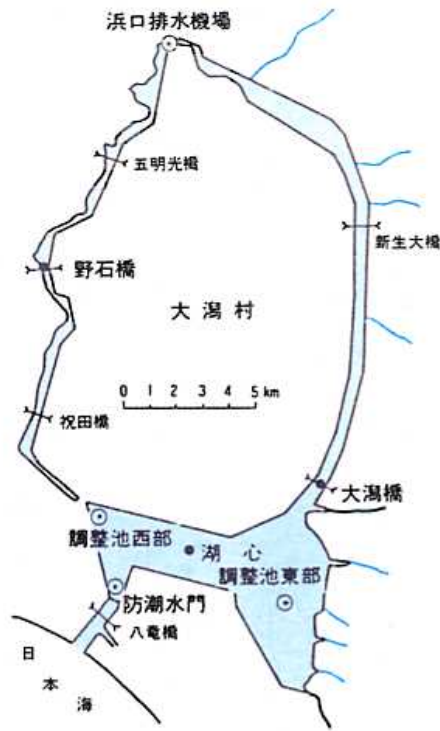

秋田県経年水質マップ

6. 湖 沼

作 図：片野 登
(秋県立大学名誉教授)

データ：秋 田 県
(公共用水域水質測定結果他)

6. 湖 沼

(1) 十和田湖

十和田湖 (湖 心)

十和田湖 (子ノ口)

十和田湖 (◎西湖中央)

十和田湖 (◎鉛山)

十和田湖 (◎大川岱)

十和田湖 (◎銀山)

十和田湖 (◎大畳石)

十和田湖 (◎東湖中央)

十和田湖 (◎中湖中央)

(2) 田沢湖

田沢湖 (湖心)

田沢湖 (春山)

田沢湖 (◎相内潟)

田沢湖 (◎湯尻)

田沢湖 (◎田子ノ木)

(3) 八郎湖

八郎湖（野石橋）

八郎湖（大湯橋）

八郎湖 (◎調整池東部)

八郎湖 (湖 心)

八郎湖 (◎調整池西部)

八郎湖 (◎防潮水門)

八郎湖 (◎浜口機場)

幹線排水路 (○南部排水機場)

幹線排水路 (○北部排水機場)

(4) その他湖沼