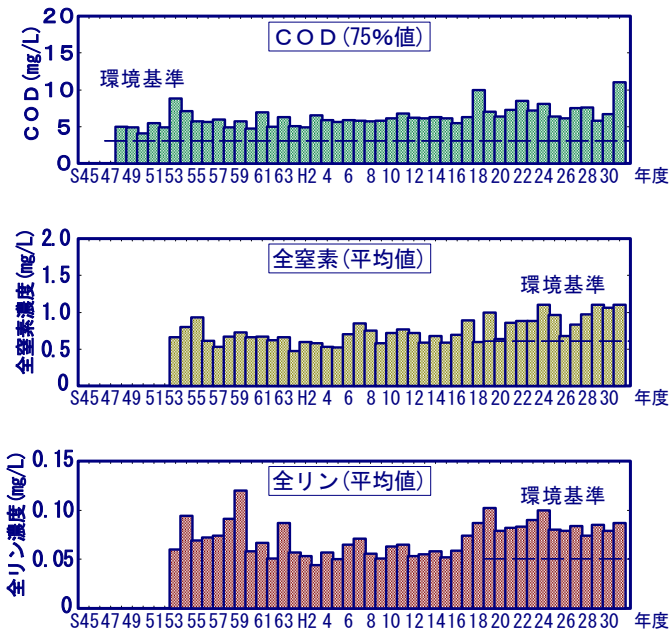

八郎湖 (◎調整池東部)