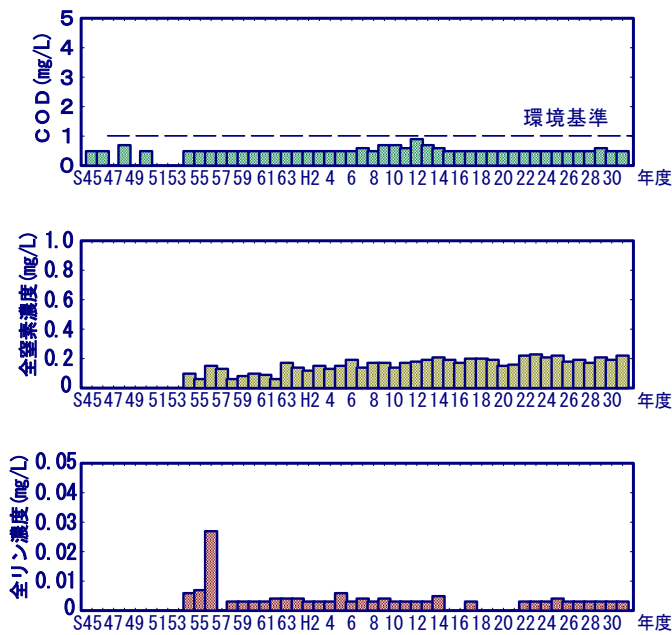

田沢湖 (湖心)

田沢湖 (春山)

田沢湖 (◎相内潟)

田沢湖 (◎湯尻)

田沢湖 (◎田子ノ木)

(3) 八郎湖

八郎湖（野石橋）

八郎湖（大湯橋）