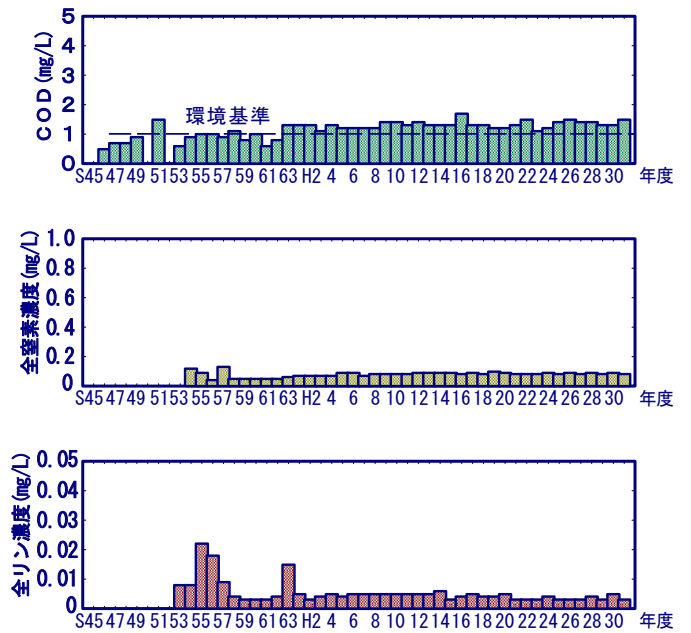

十和田湖 (◎西湖中央)

十和田湖 (◎鉛山)

十和田湖 (◎大川岱)

十和田湖 (◎銀山)

十和田湖 (◎大畳石)

十和田湖 (◎東湖中央)

十和田湖 (◎中湖中央)

(2) 田沢湖