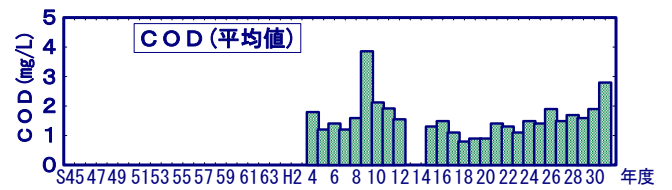

山瀬ダム (△ダムサイト)