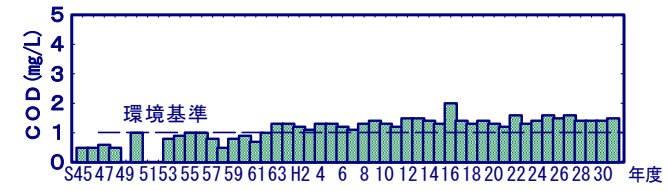

秋田県経年水質マップ

6. 湖 沼

作 図：片野 登
(秋県立大学名誉教授)

データ：秋 田 県
(公共用水域水質測定結果他)

6. 湖 沼

(1) 十和田湖

十和田湖 (湖 心)

十和田湖 (子ノ口)