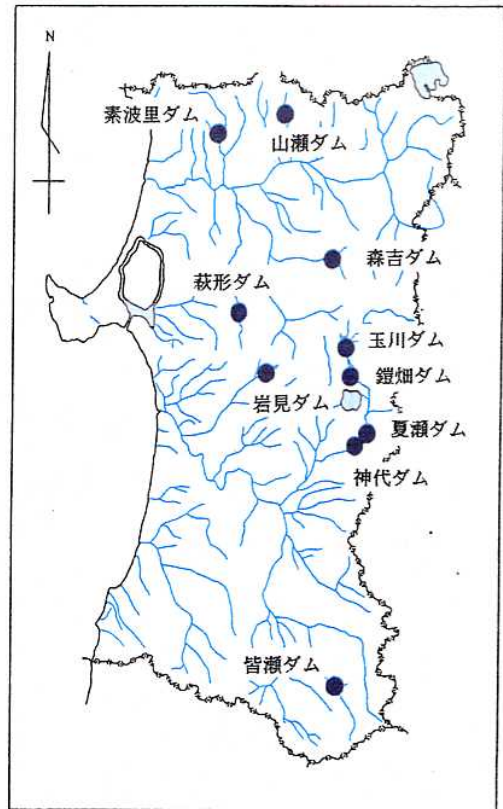

田沢湖 (湖心)

田沢湖 (春山)

田沢湖 (◎相内潟)

田沢湖 (◎湯尻)

田沢湖 (◎田子ノ木)

(3) 八郎湖

八郎湖（野石橋）

八郎湖（大湯橋）

八郎湖 (◎調整池東部)

八郎湖 (湖 心)

八郎湖 (◎調整池西部)

八郎湖 (◎防潮水門)

八郎湖 (◎浜口機場)

幹線排水路 (○南部排水機場)

幹線排水路 (○北部排水機場)

(4) その他湖沼

素波里ダム (湖心)

山瀬ダム (△ダムサイト)

森吉ダム（湖 心）

萩形ダム（湖 心）

岩見ダム（湖 心）

皆瀬ダム（湖 心）

玉川ダム (△ダムサイト)

鋸畑ダム (湖心)

夏瀬ダム (湖心)

神代ダム (湖心)

一ノ目潟 (湖 心)

二ノ目潟 (湖 心)

三ノ目潟 (湖 心)

男 潟 (△湖 心)

空素沼 (△湖 心)

大松川ダム (△湖 心)