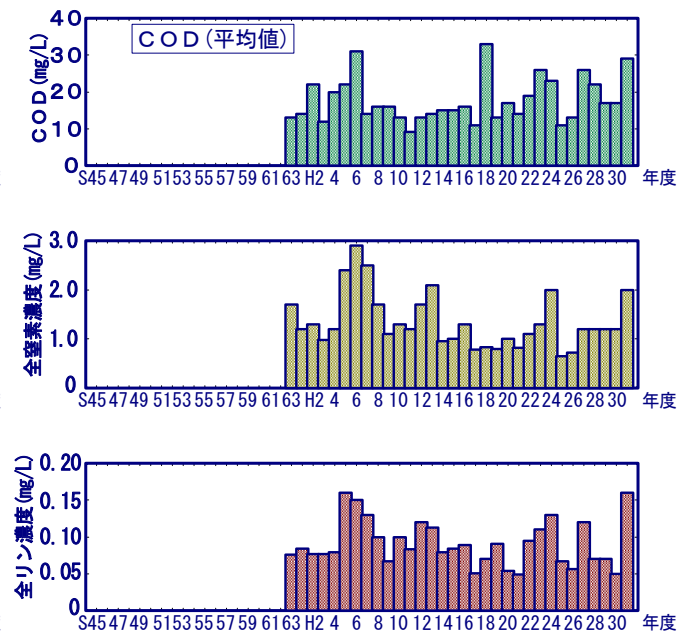

夏瀬ダム (湖心)

神代ダム (湖心)

一ノ目潟 (湖 心)

二ノ目潟 (湖 心)

三ノ目潟 (湖 心)

男 潟 (△湖 心)

空素沼 (△湖 心)

大松川ダム (△湖 心)