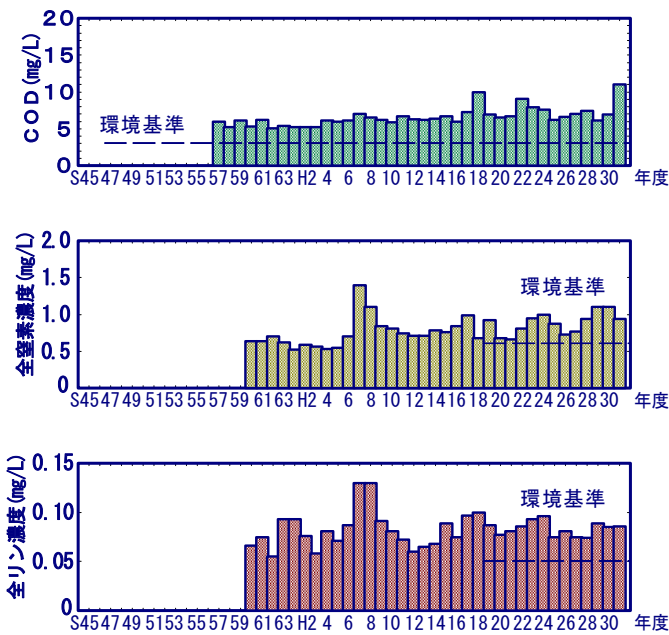

八郎湖 (◎調整池西部)