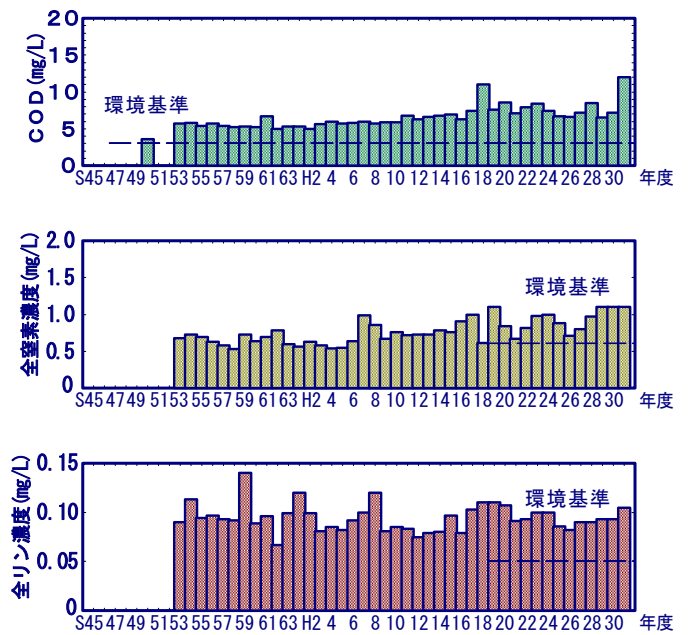

八郎湖 (◎調整池東部)

八郎湖 (湖 心)

八郎湖 (◎調整池西部)

八郎湖 (◎防潮水門)

八郎湖 (◎浜口機場)

幹線排水路 (○南部排水機場)

幹線排水路 (○北部排水機場)

(4) その他湖沼