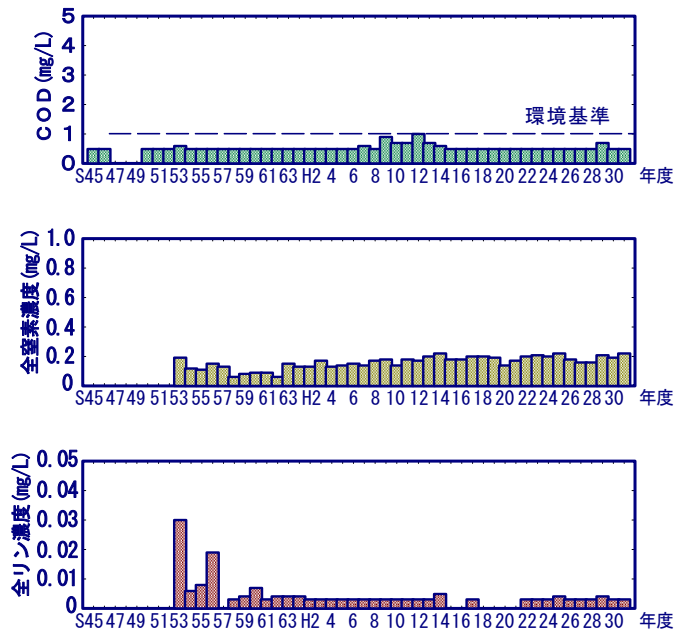

田沢湖 (湖心)

田沢湖 (春山)

田沢湖 (◎相内潟)

田沢湖 (◎湯尻)

田沢湖 (◎田子ノ木)

(3) 八郎湖

八郎湖（野石橋）

八郎湖（大湯橋）