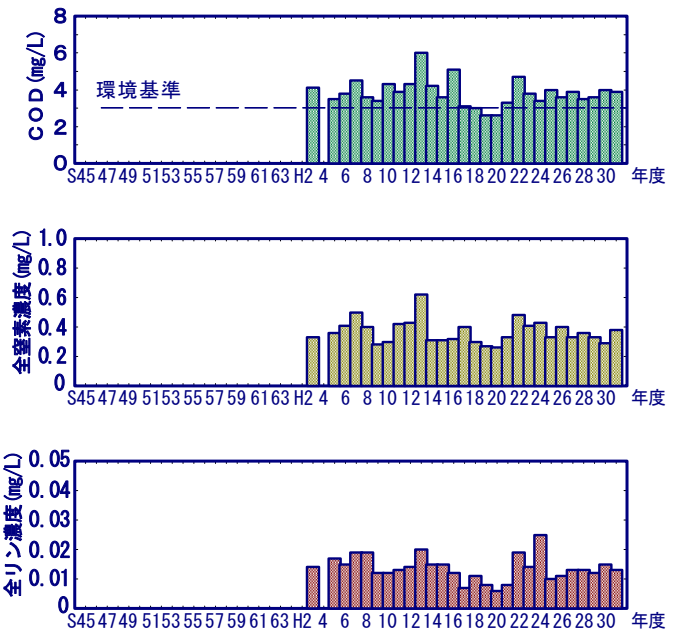

夏瀬ダム (湖心)

神代ダム (湖心)

一ノ目潟 (湖 心)

二ノ目潟 (湖 心)

三ノ目潟 (湖 心)

男 潟 (△湖 心)

空素沼 (△湖 心)

大松川ダム (△湖 心)