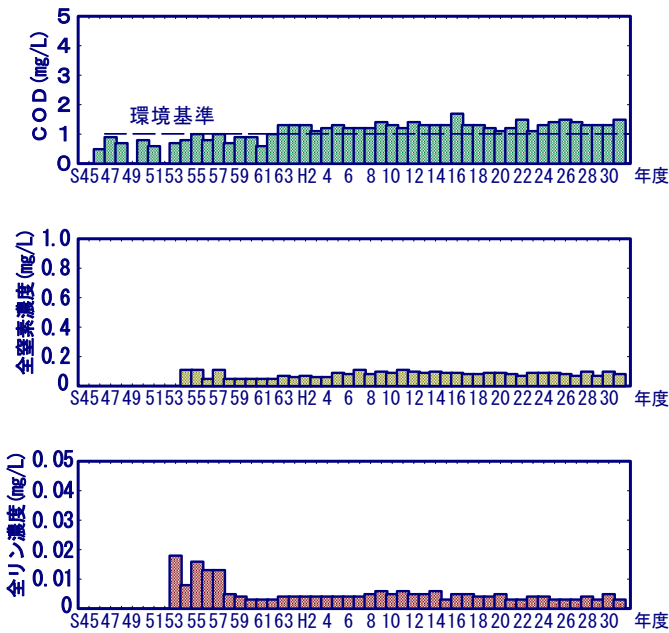

秋田県経年水質マップ

6. 湖 沼

作 図：片野 登
(秋県立大学名誉教授)

データ：秋 田 県
(公共用水域水質測定結果他)

6. 湖 沼

(1) 十和田湖

十和田湖 (湖 心)

十和田湖 (子ノ口)

十和田湖 (◎西湖中央)

十和田湖 (◎鉛山)

十和田湖 (◎大川岱)

十和田湖 (◎銀山)

十和田湖 (◎大畳石)

十和田湖 (◎東湖中央)

十和田湖 (◎中湖中央)

(2) 田沢湖