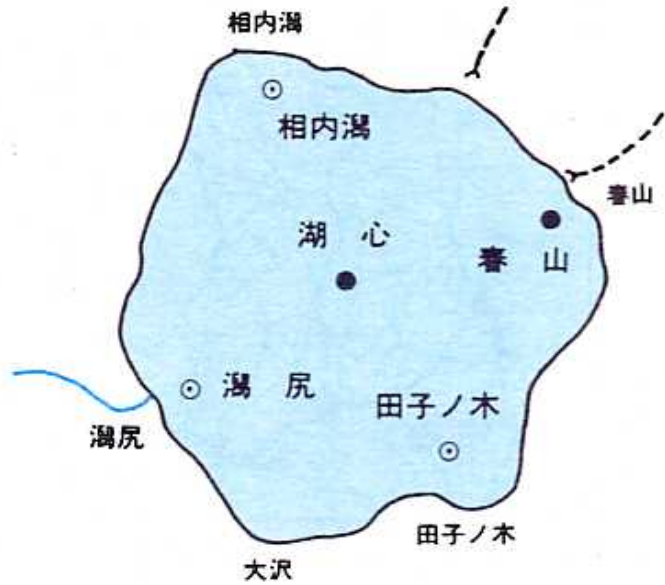

秋田県経年水質マップ

6. 湖 沼

作 図：片野 登
(秋県立大学名誉教授)

データ：秋 田 県
(公共用水域水質測定結果他)

6. 湖 沼

(1) 十和田湖

十和田湖 (湖 心)

十和田湖 (子ノ口)

十和田湖 (◎西湖中央)

十和田湖 (◎鉛山)

十和田湖 (◎大川岱)

十和田湖 (◎銀山)

十和田湖 (◎大畳石)

十和田湖 (◎東湖中央)

十和田湖 (◎中湖中央)

(2) 田沢湖

田沢湖 (湖心)

田沢湖 (春山)

田沢湖 (◎相内潟)

田沢湖 (◎湯尻)

田沢湖 (◎田子ノ木)

(3) 八郎湖

八郎湖（野石橋）

八郎湖（大湯橋）

夏瀬ダム (湖心)

神代ダム (湖心)

一ノ目潟 (湖 心)

二ノ目潟 (湖 心)

三ノ目潟 (湖 心)

男 潟 (△湖 心)

空素沼 (△湖 心)

大松川ダム (△湖 心)