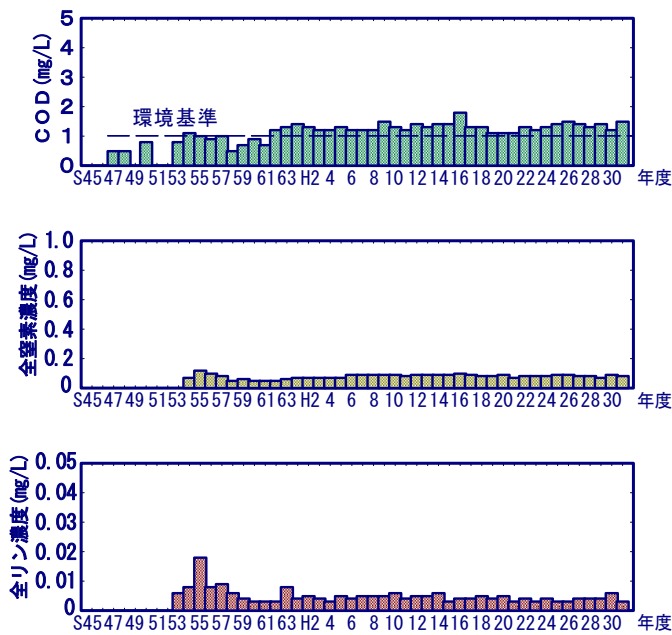

十和田湖 (◎西湖中央)

十和田湖 (◎鉛山)

十和田湖 (◎大川岱)

十和田湖 (◎銀山)

十和田湖 (◎大畳石)

十和田湖 (◎東湖中央)

十和田湖 (◎中湖中央)

(2) 田沢湖