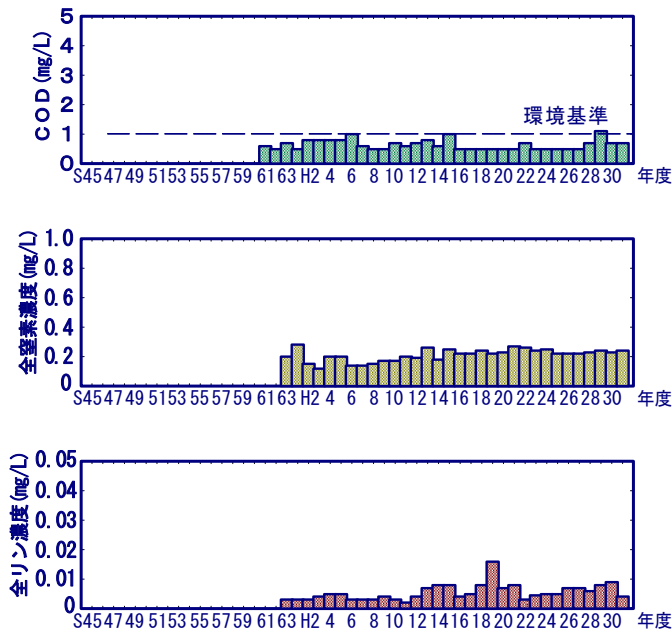

玉川ダム (△ダムサイト)

鋸畑ダム (湖心)

夏瀬ダム (湖心)

神代ダム (湖心)